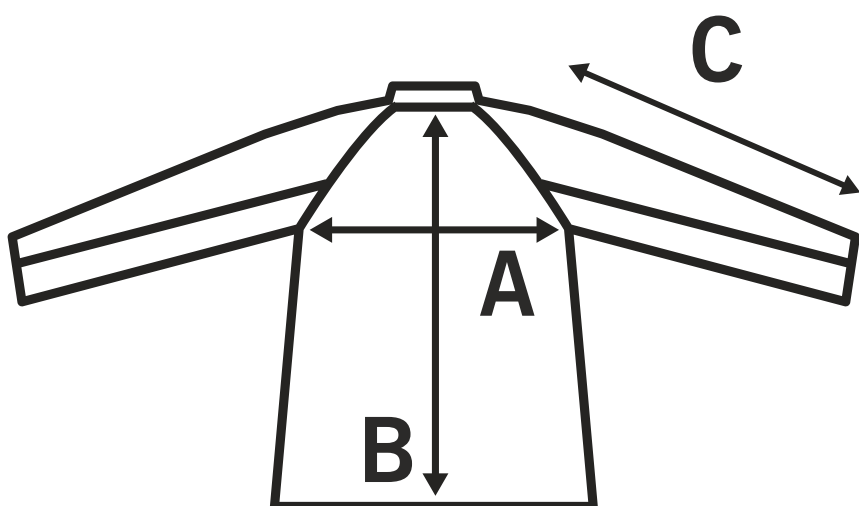

# POLAR MOONTEX 450 HV NEOSTAR SYF-BK

ref. MOO450HV SYF/BK

Wytrzymała bluza polarowa, łącząca komfort noszenia z wysoką funkcjonalnością i zwiększoną widocznością w pracy. Wykonana z miękkiego i ciepłego polaru, skutecznie izoluje termicznie nawet w niskich temperaturach, nie ograniczając ruchów, co sprawia, że jest idealnym wyborem do pracy na zewnątrz, w magazynach, transporcie czy na placach budowy.

**Skład:** 100% poliester

**Gramatura:** 360g

**Rozmiary:** XS / S / M / XL / XXL / 3XL / 4XL / 5XL

1 15

tolerancja (+/-5%)

rozmiar	XS	S	M	L	XL	XXL	3XL	4XL	5XL
<b>A</b>	50	53	56	60	63	64	67	73	76
<b>B</b>	66	67	70	73	75	78	80	84	86,5
<b>C</b>	62	63	65	66	67	69	69	71	72

# POLAR MOONTEX 450 HV NEOSTAR SYF-BK

ref. MOO450HV SYF/BK

A durable fleece sweatshirt that combines wearing comfort with high functionality and enhanced visibility at work. Made from soft, warm fleece, it provides effective thermal insulation even at low temperatures while allowing full freedom of movement, making it an ideal choice for outdoor work, as well as for use in warehouses, transport, and on construction sites.