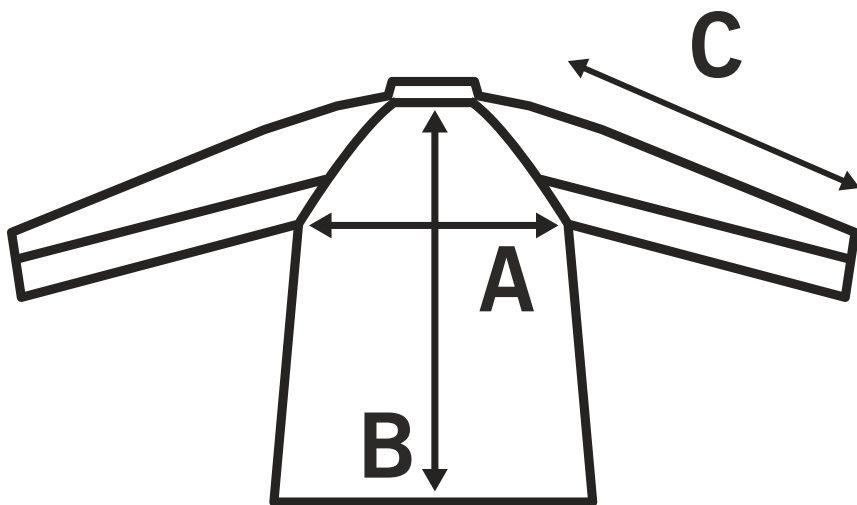

POLAR MOONTEX 450 HV NEOSTAR SYF-BK

ref. MOO450HV SYF/BK

Eine robuste Fleecejacke, die hohen Tragekomfort mit hoher Funktionalität und verbesserter Sichtbarkeit bei der Arbeit verbindet. Hergestellt aus weichem und warmem Fleece bietet sie auch bei niedrigen Temperaturen eine wirksame Wärmeisolierung, ohne die Bewegungsfreiheit einzuschränken. Dadurch ist sie die ideale Wahl für Arbeiten im Freien sowie für den Einsatz in Lagern, im Transportwesen und auf Baustellen.

Materialzusammensetzung: 100% poliester
Gramatura: 360g
Größen: XS / S / M / XL / XXL / 3XL / 4XL / 5XL

1 15

Toleranz (+/-5%)

rozmiar	XS	S	M	L	XL	XXL	3XL	4XL	5XL
A	50	53	56	60	63	64	67	73	76
B	66	67	70	73	75	78	80	84	86,5
C	62	63	65	66	67	69	69	71	72